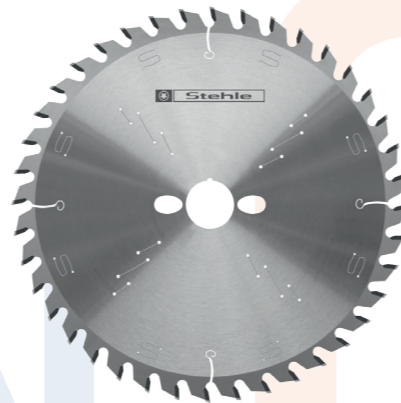

Slagkracht 37,4J/18kg/30mm HEX

€959,-

SENCO AC20250BL COMPRESSOR OLIEVRIJ 1.5KW/230V

(Bruto 202l/min/
netto 130 l/min)
€339,-

STEHLE HW CIRKELZAAGBLAD (230V/400V)

- Ø 216 x 30 x Z=48
à **€55,-**
- Ø 235 x 30 x Z=24
à **€46,-**
- Ø 400 x 30 x Z=32
à **€59,-**