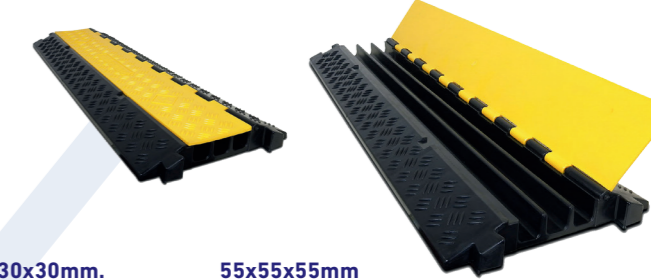

3x2.5mm², lengte 15 m
€55,-

KABELDREMPEL 3 KANAAL/20T

Rubber met PU deksel/koppelbaar

30x30x30mm.
vanaf 5 stuks à
€99,-

55x55x55mm
vanaf 5 stuks à
€119,-

VAL FIR WERKPLAATSKACHEL 230V-0.3A

petroleum/diesel
(15kW-13.000kcal/u)