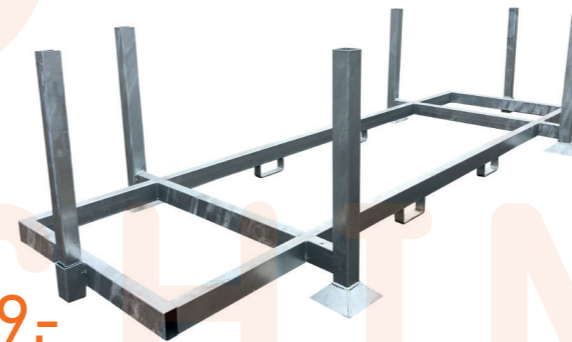

à €59,-

1 x 3m dikte 18mm

à €119,-

STAPELPALLET VOOR RIJPLATEN

€349,-

BOUWHEKKEN

Diverse uitvoering leverbaar (ook middenbuis/hoekversteving/antiklim)

Bel voor de actuele prijs