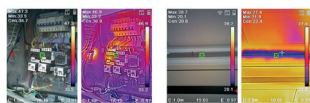

NESTLE PULSAR H

€645,-

Compleet geleverd met:
mm-ontvanger | statief | baak

HIKMICRO B20 WARMTEBEELDCAMERA

256 x 192 thermische pixels

à € 549,-

TOPCON RL-H5A

Roterende laser bereik 800 m/IP66
(druipwaterdicht)