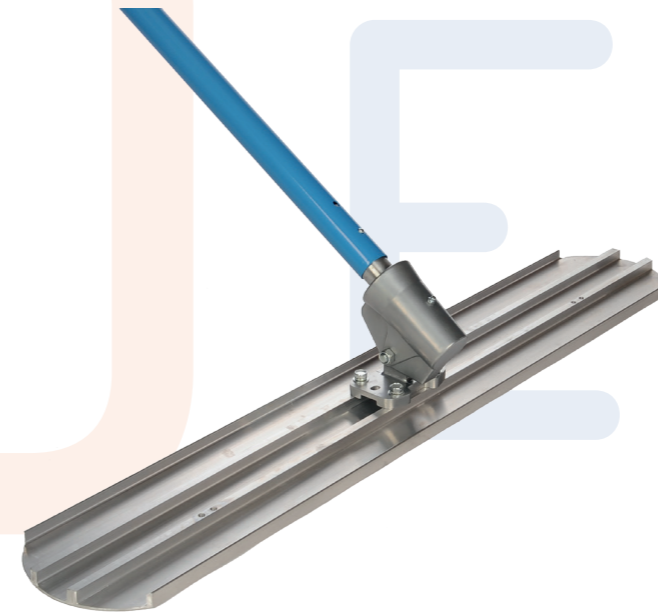

€750,-

LIEVERS HFO 1.8/230 OMVORMER

1.8kVA/24.7A – 2 aansluitingen

€1195,-

BULLFLOAT, ALUMINIUM

1200 x 200 mm

Compleet met Pitch control en 3 x verlengstokken alu 1.80 m

€299,-